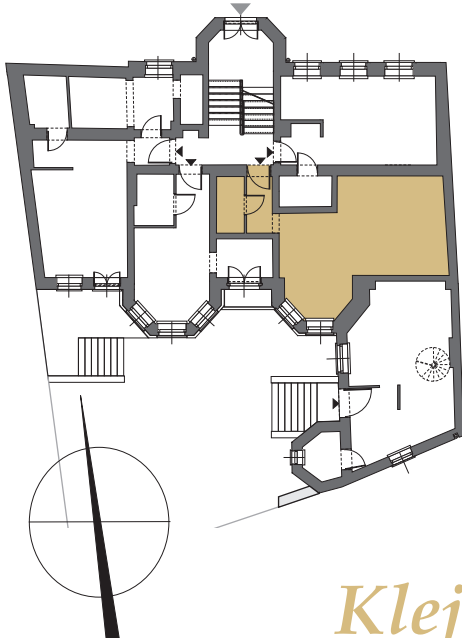

KAMIENICA
WICHERKIEWICZÓW

Poznań, ul. Św. Marcin 11A

skrzydło południowe

parter

mieszkanie nr 2

powierzchnia - 39,88 m.kw.

Klejnot Starego Miasta...