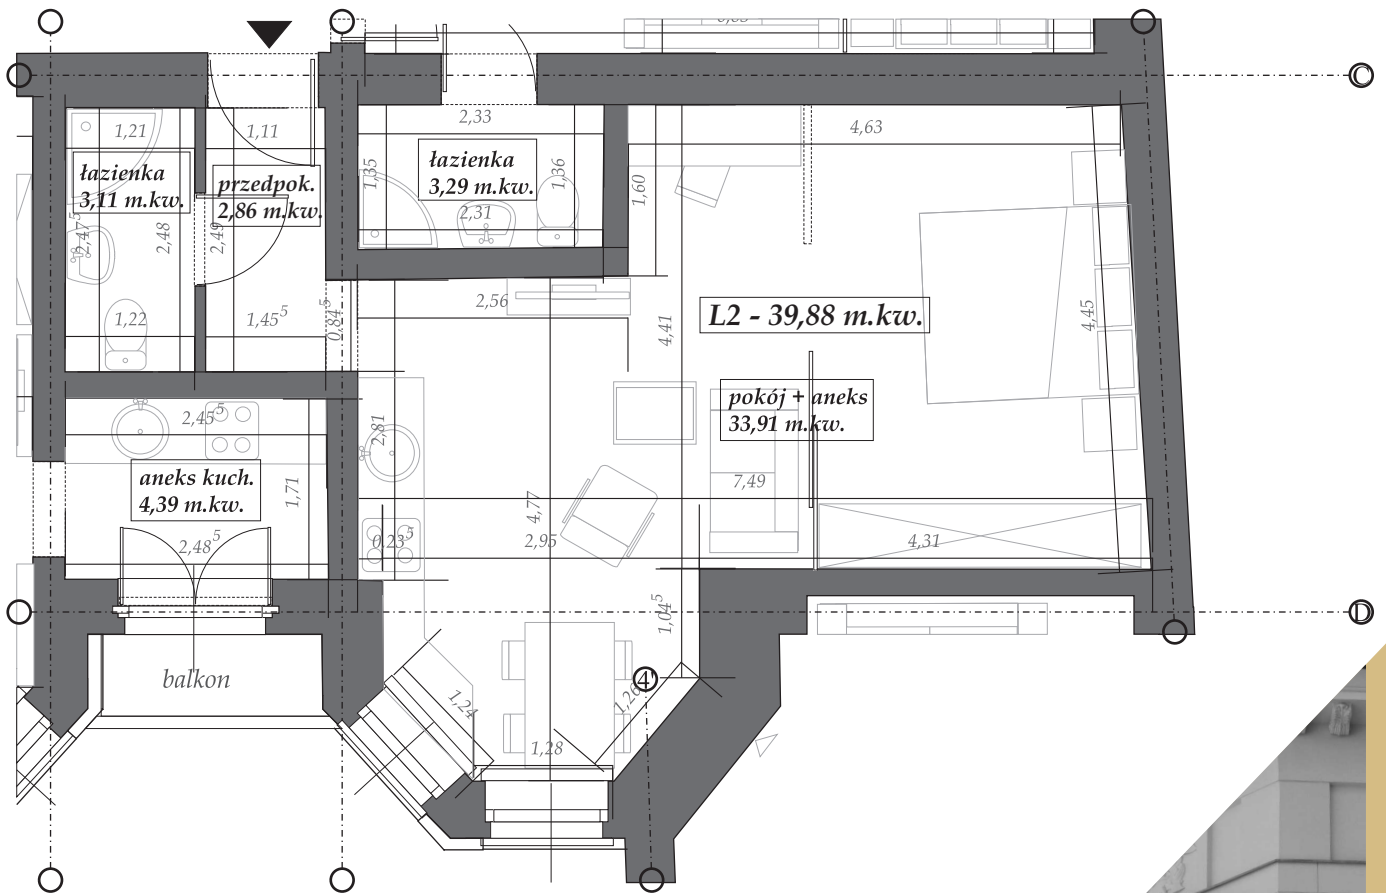

KAMIENICA
WICHERKIEWICZÓW

Poznań, ul. Św. Marcin 11A

skrzydło południowe

parter

mieszkanie nr 2

powierzchnia - 39,88 m.kw.

Klejnot Starego Miasta...