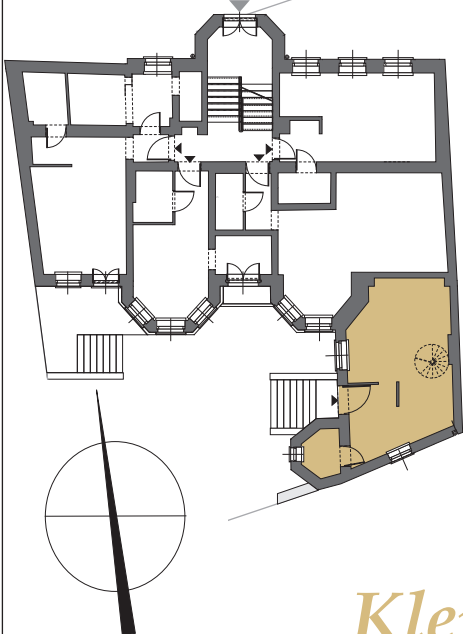

KAMIENICA
WICHERKIEWICZÓW

Poznań, ul. Św. Marcin 11A - Wysoka
skrzydło południowe
parter/ piętro
mieszkanie nr 0
powierzchnia - 69,78 m.kw. (36,50 m.kw.+ 33,28 m.kw.)

parter

Klejnót Starego Miasta...

KAMIENICA
WICHERKIEWICZÓW

Poznań, ul. Św. Marcin 11A - Wysoka
skrzydło południowe
parter/ piętro
mieszkanie nr 0
powierzchnia - 69,78 m.kw. (36,50 m.kw.+ 33,28 m.kw.)

Klejnot Starego Miasta...