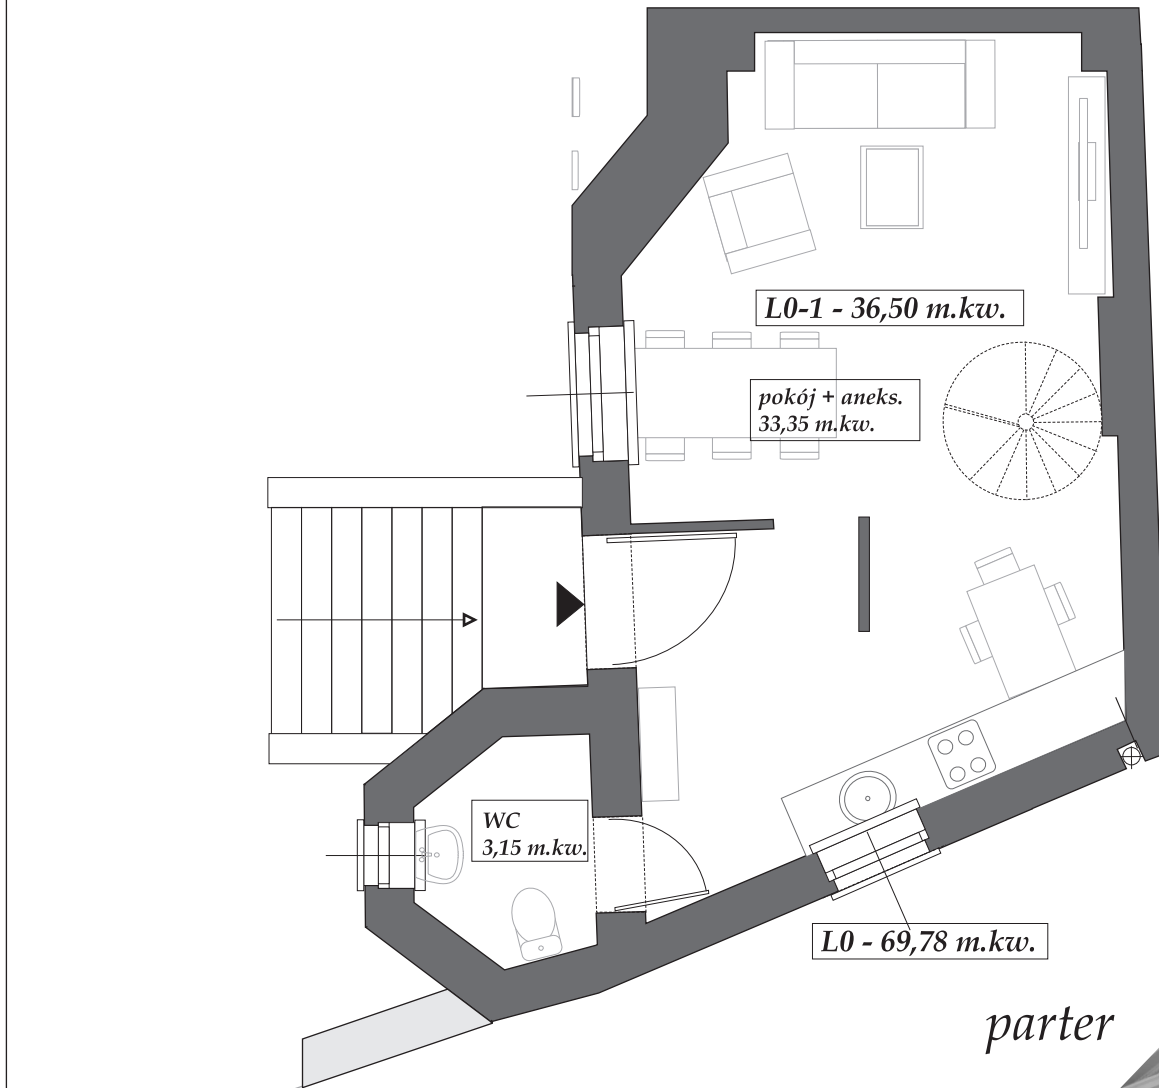

KAMIENICA
WICHERKIEWICZÓW

Poznań, ul. Św. Marcin 11A - Wysoka
skrzydło południowe
parter/ piętro
mieszkanie nr 0
powierzchnia - 69,78 m.kw. (36,50 m.kw.+ 33,28 m.kw.)

parter

Klejnót Starego Miasta...

KAMIENICA
WICHERKIEWICZÓW

Poznań, ul. Św. Marcin 11A - Wysoka
skrzydło południowe
parter/ piętro
mieszkanie nr 0
powierzchnia - 69,78 m.kw. (36,50 m.kw.+ 33,28 m.kw.)

Klejnot Starego Miasta...