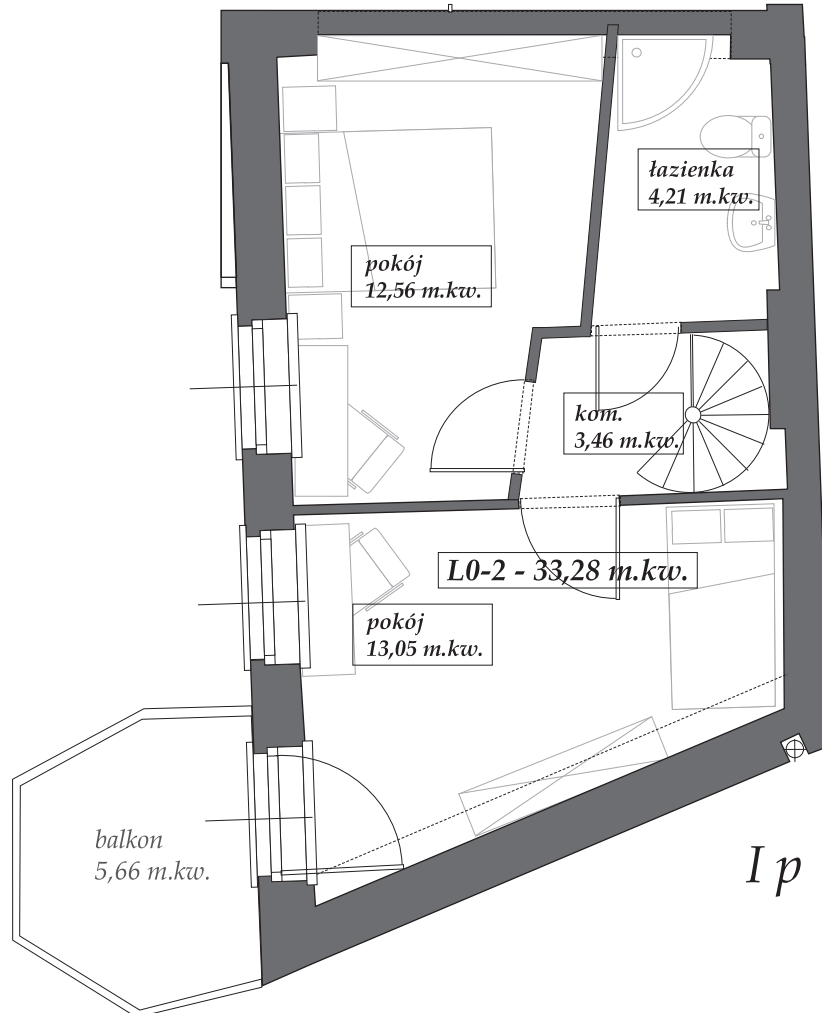

KAMIENICA
WICHERKIEWICZÓW

Poznań, ul. Św. Marcin 11A - Wysoka
skrzydło południowe
parter/ piętro
mieszkanie nr 0
powierzchnia - 69,78 m.kw. (36,50 m.kw.+ 33,28 m.kw.)

parter

Klejnót Starego Miasta...

KAMIENICA
WICHERKIEWICZÓW

Poznań, ul. Św. Marcin 11A - Wysoka
skrzydło południowe
parter/ piętro
mieszkanie nr 0
powierzchnia - 69,78 m.kw. (36,50 m.kw.+ 33,28 m.kw.)

Klejnot Starego Miasta...