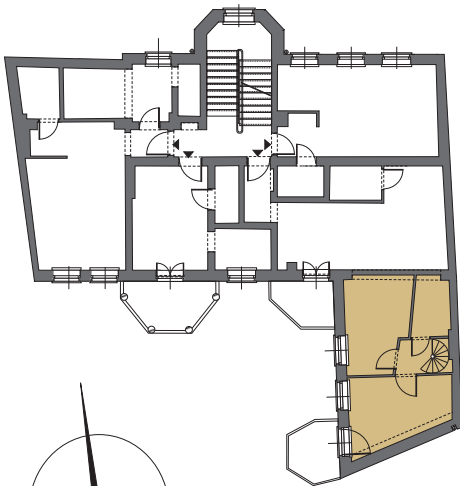

KAMIENICA
WICHERKIEWICZÓW

Poznań, ul. Św. Marcin 11A - Wysoka
skrzydło południowe
parter/ piętro
mieszkanie nr 0
powierzchnia - 69,78 m.kw. (36,50 m.kw.+ 33,28 m.kw.)

parter

Klejnót Starego Miasta...

KAMIENICA
WICHERKIEWICZÓW

Poznań, ul. Św. Marcin 11A - Wysoka
skrzydło południowe
parter/ piętro
mieszkanie nr 0
powierzchnia - 69,78 m.kw. (36,50 m.kw.+ 33,28 m.kw.)

Klejnot Starego Miasta...