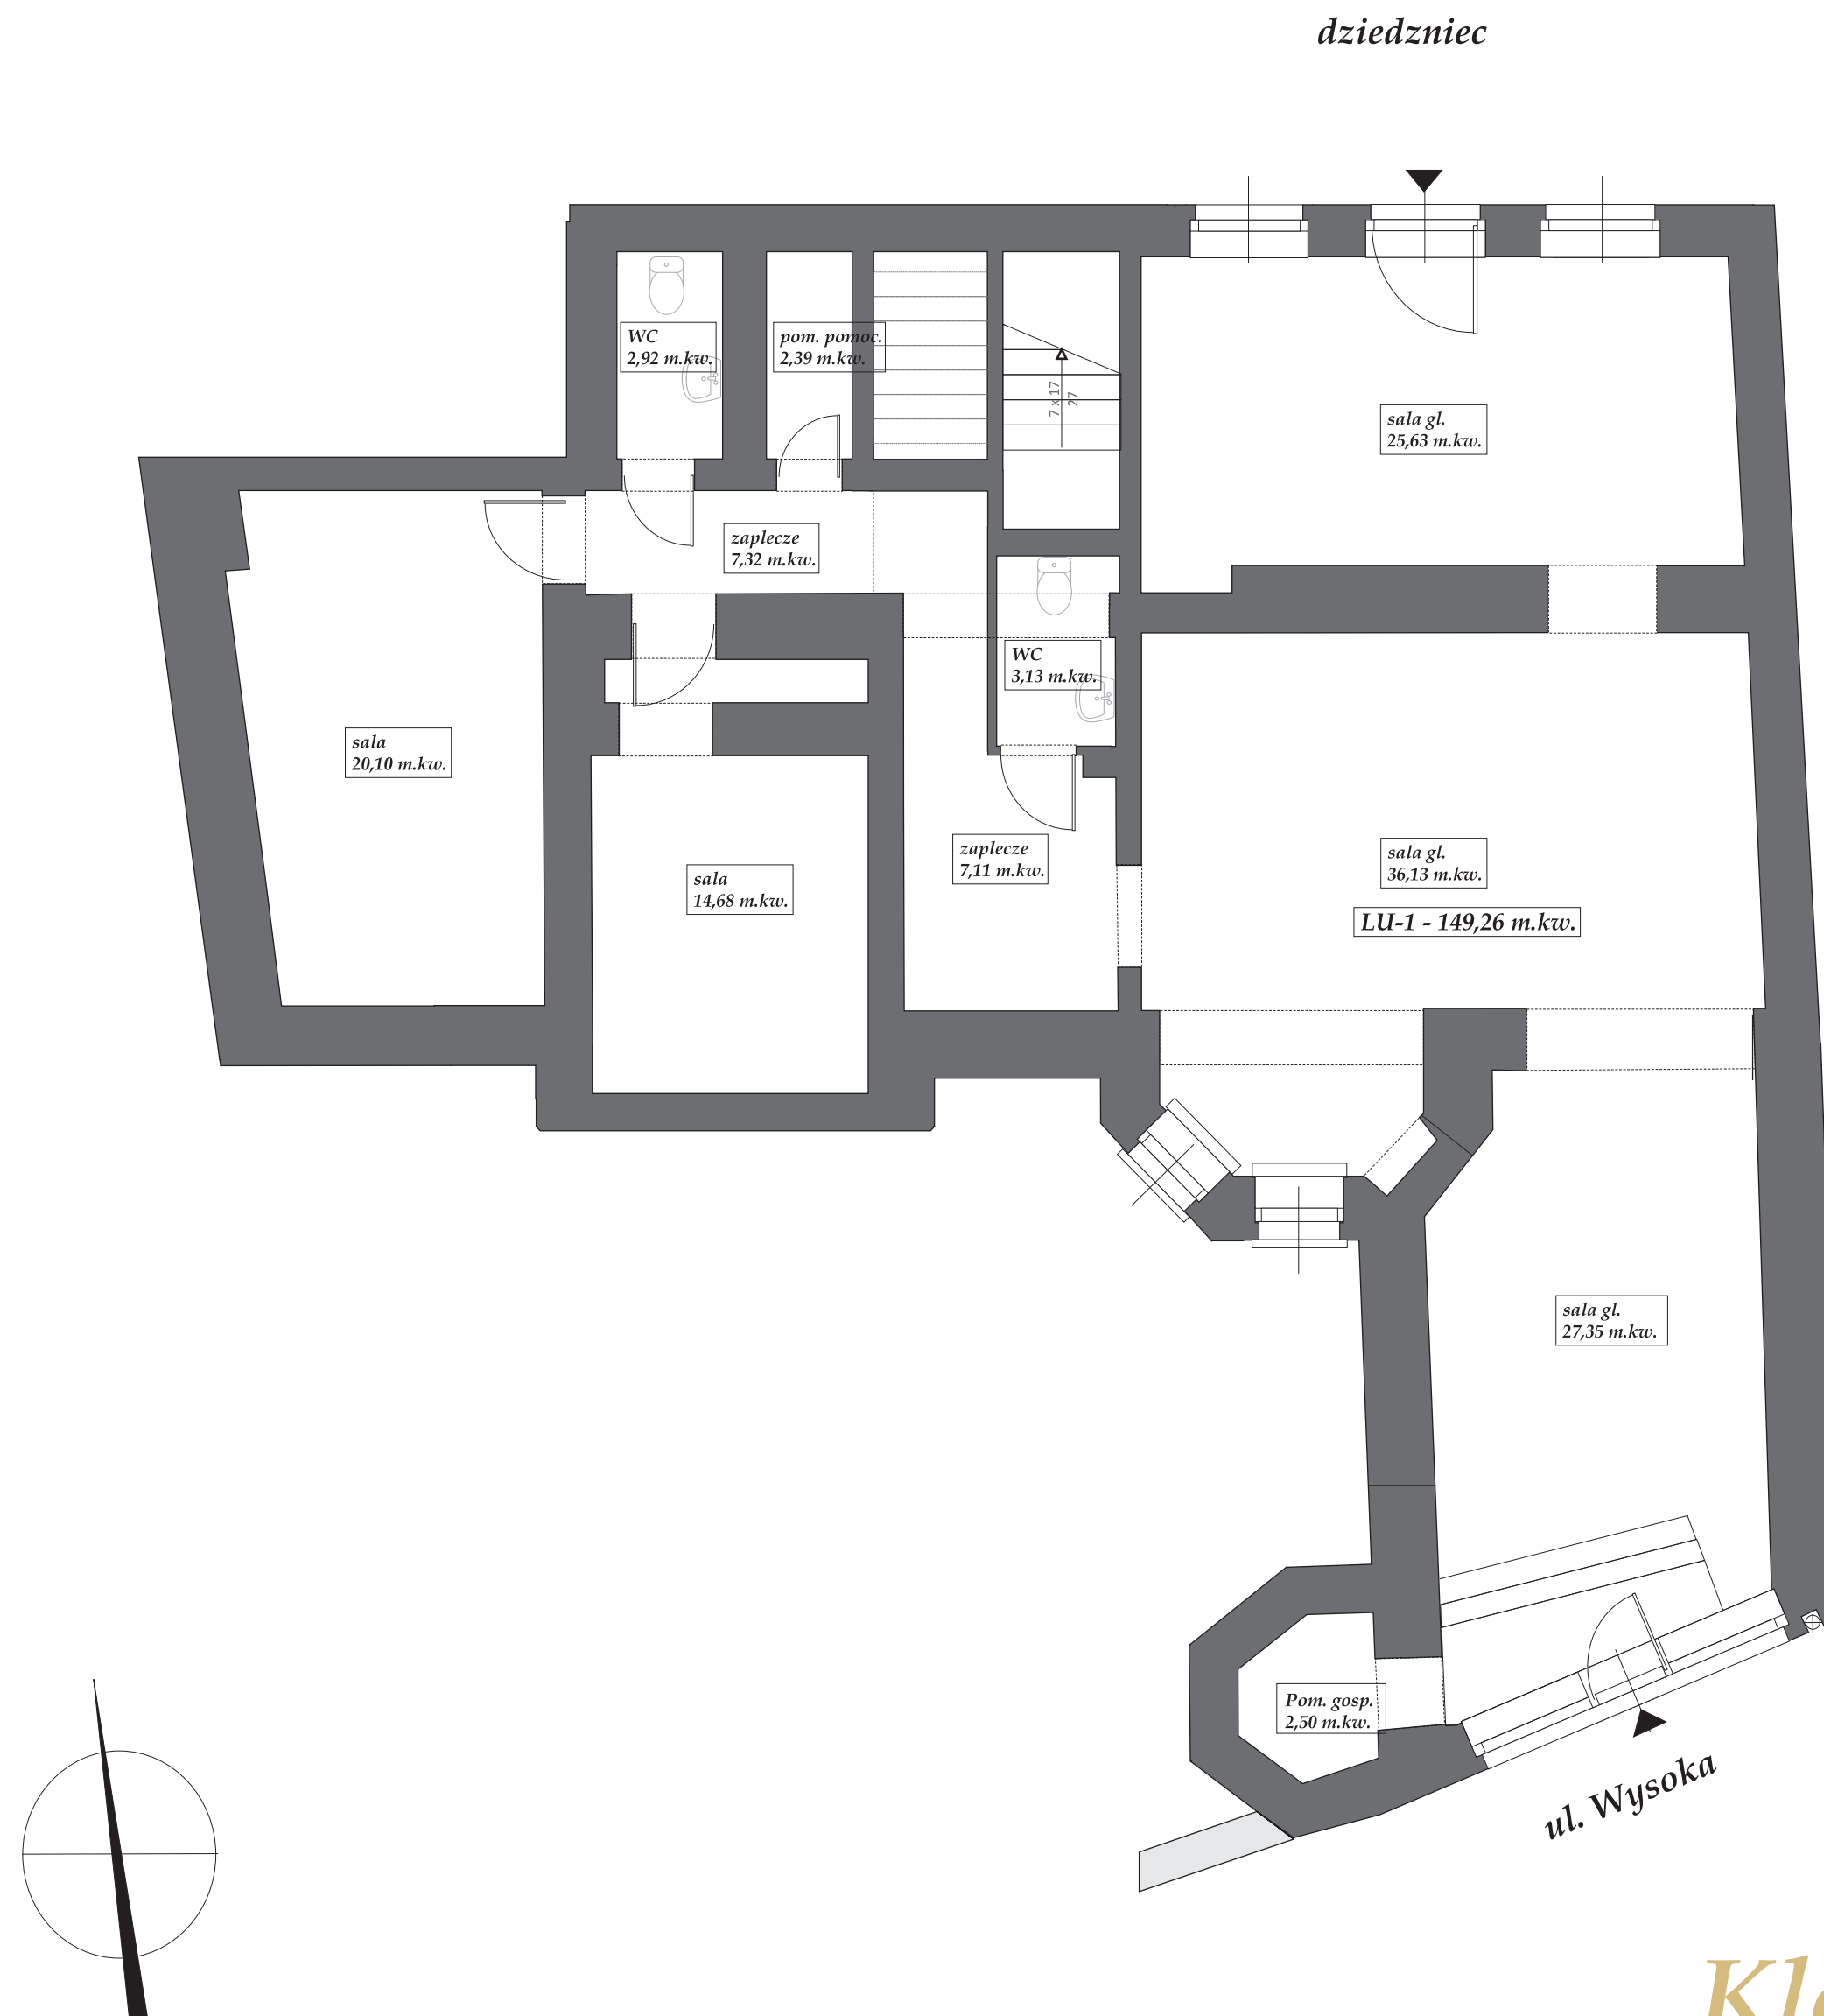

KAMIENICA
WICHERKIEWICZÓW

Poznań, ul. Św. Marcin 11A

lokal usługowy

parter/przyziemie (witryna od ul. Wysokiej)

powierzchnia użytkowa lokalu - 149,26 m.kw.

Klejnót Starego Miasta...